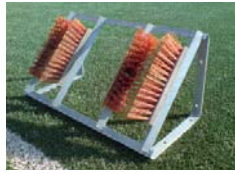

Kenttävarusteita

Kenkäharja

Galvanisoitu teräksinen 2-osainen kenkäharja.

Suno kenkäharja

Käsivarsinen 2-osainen kenkäharja. Kovat alaharjat poistaa tehokkaasti lian kenkäpohjista. Pehmeät sivuharjat eivät kuluta kenkiä. Voidaan kiinnittää lattiaan tai maahan.

Mittapyörä ja -nauhat

Mittapyörä ätevä laite kun nopeasti haluat selvittää miktoja ja etäisyyksiä. Laskurissa "reset" - ja "0"-toiminto. Toimitetaan kantokassissa. Mittanauhoissa numerot molemilla puolilla Pituudet: 50 ja 100m. 50m nauhassa 3x -nopeus takasin-kelauksessa

"Poulustajat"

Harjoitusapuvälineet

Esim. vapareiden harjoittelun. Koko: 45x150 cm

Kulmatolppa & lippu jalustoineen

Pituus: 500 m

4 mm polyeten

Linjauskela ja naru

Tuomariliput