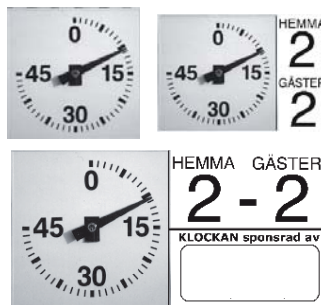

Mittapyörä ja -nauhat

Mittapyörä ätevä laite kun nopeasti haluat selvittää miktoja ja etäisyyksiä. Laskurissa "reset" - ja "0"-toiminto. Toimitetaan kantokassissa. Mittanauhoissa numerot molemilla puolilla Pituudet: 50 ja 100m. 50m nauhassa 3x -nopeus takasin-kelauksessa

"Poulustajat"

Harjoitusapuvälineet

Esim. vapareiden harjoittelun. Koko: 45x150 cm

Kulmatolppa & lippu jalustoineen

Pituus: 500 m

4 mm polyeten

Linjauskela ja naru

Tuomariliput

Täydellinen 3-osainen kulmalippu: teräsputkijalusta, 25 mm taittuva tolppa sekä lippu (pun tai pun/kelt).

Maanäytekaira

Maaliverkot

Materiaali	Silm.koko	Solmittu	Värit
4 mm polyeten	150 mm	kyllä	Vihr/valk
4 mm polyeten	100 mm	kyllä	Vihr/valk
4 mm polyeten	60 mm	Ja	Grön, vit

Digitaalinen ottelukello

Kauko-ohjaus (150m). Koko:185x100cm;numerot 30cm

Mittaukseen

Fieldscout pH-mittari

Lightscout DLI 100 valomittari

Vesitiivis EC-mittari